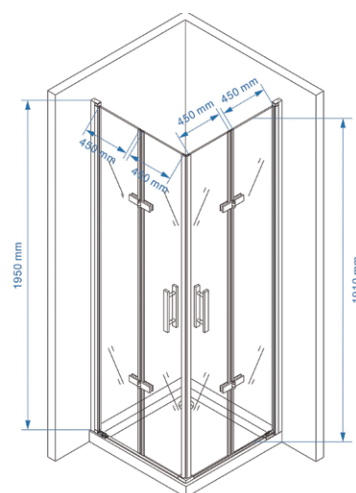

ex-213-L88

ex-213-L99

ex-213-L101

PRIMAVERA

Nume	Cod	Lungime / Lățime mm	Înălțime mm	Preț (TVA inclus)
PRIMAVERA	ex-213-L88	800 / 800	1950	2290 lei
PRIMAVERA	ex-213-L99	900 / 900	1950	2405 lei
PRIMAVERA	ex-213-L101	1000 / 1000	1950	2515 lei

Prețul este calculat pentru un set cabină duș complet echipat: sticlă, profile, balamale, mânere și benzi magnetice. Nu include cădița.