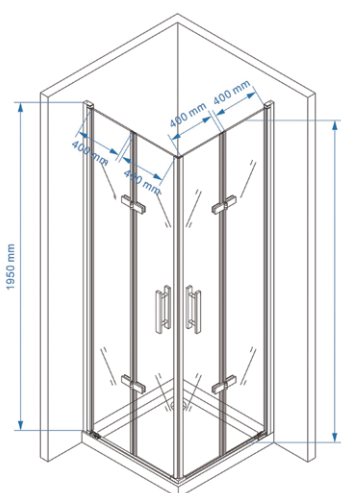

ex-213-L88

ex-213-L99

ex-213-L101

PRIMAVERA

Nume	Cod	Lungime / Lățime mm	Înălțime mm	Preț (TVA inclus)
PRIMAVERA	ex-213-L88	800 / 800	1950	2290 lei
PRIMAVERA	ex-213-L99	900 / 900	1950	2405 lei
PRIMAVERA	ex-213-L101	1000 / 1000	1950	2515 lei

Prețul este calculat pentru un set cabină duș complet echipat: sticlă, profile, balamale, mânere și benzi magnetice. Nu include cădița.