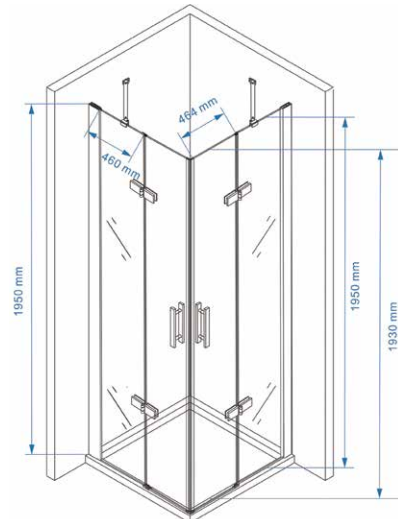

ex-407-P101