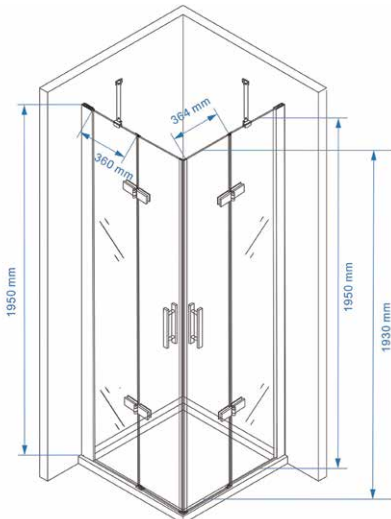

PARTY

Prețul este calculat pentru un set cabină duș complet echipat: sticlă, profile, balamale, bare stabilizatoare, mânere, benzi magnetice. Nu include cădița.

Nume	Cod	Lungime / Lățime mm	Înălțime mm	Preț (TVA inclus)
PARTY	ex-407-P88	800 / 800	1900	2745 lei
PARTY	ex-407-P99	900 / 900	1900	2830 lei
PARTY	ex-407-P101	1000 / 1000	1900	2960 lei