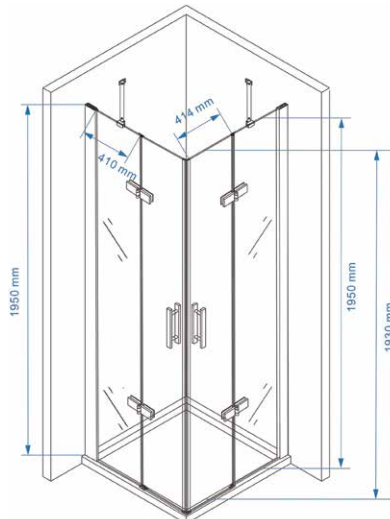

ex-407-P99