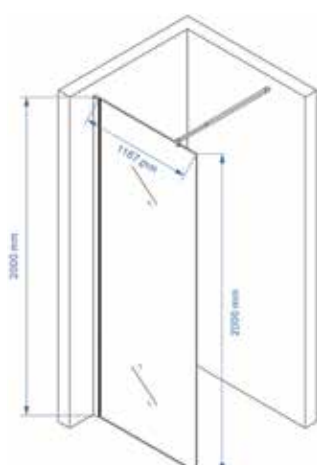

ex-101-P10

ex-101-P12

ex-101-S9

ex-101-S12

ex-101-B10

ex-101-B12

ex-101-S10

ex-101-S14

# NOBLESS

Nume	Cod	Lungime/Lățime mm	Înălțime mm	Imprimare	Preț (TVA inclus)
NOBLESS PURE	ex-101-P10	1000 / -	2000	✓	1745 lei
NOBLESS PURE	ex-101-P12	1200 / -	2000	✓	1930 lei
NOBLESS BLACK	ex-101-B10	1000 / -	2000	-	1340 lei
NOBLESS BLACK	ex-101-B12	1200 / -	2000	-	1430 lei
NOBLESS SILVER	ex-101-S9	900 / -	2000	-	1080 lei
NOBLESS SILVER	ex-101-S10	1000 / -	2000	-	1165 lei
NOBLESS SILVER	ex-101-S12	1200 / -	2000	-	1255 lei
NOBLESS SILVER	ex-101-S14	1400 / -	2000	-	1430 lei