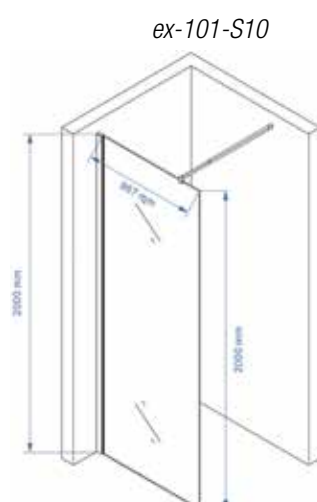

ex-101-P10

ex-101-P12

ex-101-S9

ex-101-S12

ex-101-B10

ex-101-B12

ex-101-S10

ex-101-S14

# NOBLESS

Nume	Cod	Lungime/Lățime mm	Înălțime mm	Imprimare	Preț (TVA inclus)
NOBLESS PURE	ex-101-P10	1000 / -	2000	✓	1745 lei
NOBLESS PURE	ex-101-P12	1200 / -	2000	✓	1930 lei
NOBLESS BLACK	ex-101-B10	1000 / -	2000	-	1340 lei
NOBLESS BLACK	ex-101-B12	1200 / -	2000	-	1430 lei
NOBLESS SILVER	ex-101-S9	900 / -	2000	-	1080 lei
NOBLESS SILVER	ex-101-S10	1000 / -	2000	-	1165 lei
NOBLESS SILVER	ex-101-S12	1200 / -	2000	-	1255 lei
NOBLESS SILVER	ex-101-S14	1400 / -	2000	-	1430 lei