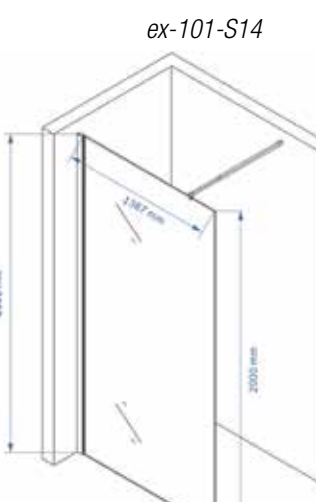

ex-101-P10

ex-101-P12

ex-101-S9

ex-101-S12

ex-101-B10

ex-101-B12

ex-101-S10

ex-101-S14

# NOBLESS

Nume	Cod	Lungime/Lățime mm	Înălțime mm	Imprimare	Preț (TVA inclus)
NOBLESS PURE	ex-101-P10	1000 / -	2000	✓	1745 lei
NOBLESS PURE	ex-101-P12	1200 / -	2000	✓	1930 lei
NOBLESS BLACK	ex-101-B10	1000 / -	2000	-	1340 lei
NOBLESS BLACK	ex-101-B12	1200 / -	2000	-	1430 lei
NOBLESS SILVER	ex-101-S9	900 / -	2000	-	1080 lei
NOBLESS SILVER	ex-101-S10	1000 / -	2000	-	1165 lei
NOBLESS SILVER	ex-101-S12	1200 / -	2000	-	1255 lei
NOBLESS SILVER	ex-101-S14	1400 / -	2000	-	1430 lei