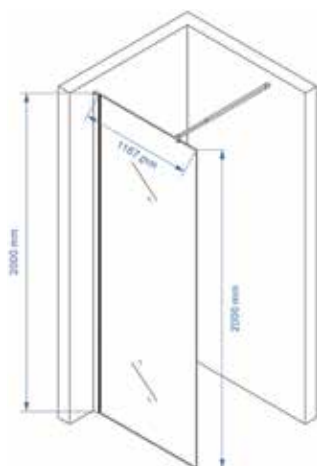

ex-101-P10

ex-101-P12

ex-101-S9

ex-101-S12

ex-101-B10

ex-101-B12

ex-101-S10

ex-101-S14

# NOBLESS

Nume	Cod	Lungime/Lățime mm	Înălțime mm	Imprimare	Preț (TVA inclus)
NOBLESS PURE	ex-101-P10	1000 / -	2000	✓	1745 lei
NOBLESS PURE	ex-101-P12	1200 / -	2000	✓	1930 lei
NOBLESS BLACK	ex-101-B10	1000 / -	2000	-	1340 lei
NOBLESS BLACK	ex-101-B12	1200 / -	2000	-	1430 lei
NOBLESS SILVER	ex-101-S9	900 / -	2000	-	1080 lei
NOBLESS SILVER	ex-101-S10	1000 / -	2000	-	1165 lei
NOBLESS SILVER	ex-101-S12	1200 / -	2000	-	1255 lei
NOBLESS SILVER	ex-101-S14	1400 / -	2000	-	1430 lei

Prețul este calculat pentru un set perete de sticlă echipat cu profil și bară stabilizatoare. Nu include cădița.