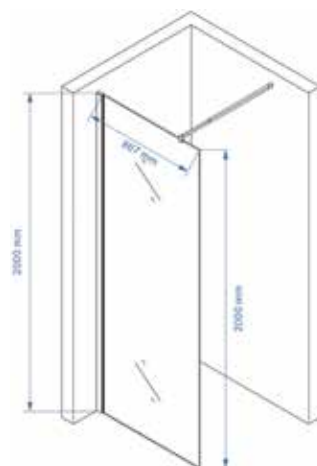

ex-101-P10

ex-101-P12

ex-101-S9

ex-101-S12

ex-101-B10

ex-101-B12

ex-101-S10

ex-101-S14

# NOBLESS

Nume	Cod	Lungime/Lățime mm	Înălțime mm	Imprimare	Preț (TVA inclus)
NOBLESS PURE	ex-101-P10	1000 / -	2000	✓	1745 lei
NOBLESS PURE	ex-101-P12	1200 / -	2000	✓	1930 lei
NOBLESS BLACK	ex-101-B10	1000 / -	2000	-	1340 lei
NOBLESS BLACK	ex-101-B12	1200 / -	2000	-	1430 lei
NOBLESS SILVER	ex-101-S9	900 / -	2000	-	1080 lei
NOBLESS SILVER	ex-101-S10	1000 / -	2000	-	1165 lei
NOBLESS SILVER	ex-101-S12	1200 / -	2000	-	1255 lei
NOBLESS SILVER	ex-101-S14	1400 / -	2000	-	1430 lei