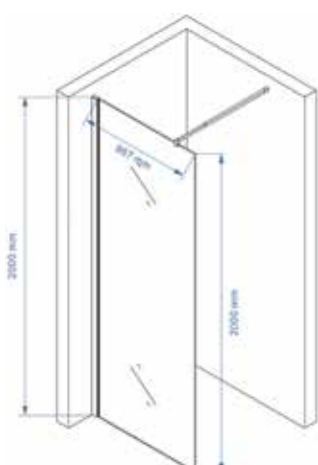

ex-101-P10

ex-101-P12

ex-101-S9

ex-101-S12

ex-101-B10

ex-101-B12

ex-101-S10

ex-101-S14

# NOBLESS

Nume	Cod	Lungime/Lățime mm	Înălțime mm	Imprimare	Preț (TVA inclus)
NOBLESS PURE	ex-101-P10	1000 / -	2000	✓	1745 lei
NOBLESS PURE	ex-101-P12	1200 / -	2000	✓	1930 lei
NOBLESS BLACK	ex-101-B10	1000 / -	2000	-	1340 lei
NOBLESS BLACK	ex-101-B12	1200 / -	2000	-	1430 lei
NOBLESS SILVER	ex-101-S9	900 / -	2000	-	1080 lei
NOBLESS SILVER	ex-101-S10	1000 / -	2000	-	1165 lei
NOBLESS SILVER	ex-101-S12	1200 / -	2000	-	1255 lei
NOBLESS SILVER	ex-101-S14	1400 / -	2000	-	1430 lei

Prețul este calculat pentru un set perete de sticlă echipat cu profil și bară stabilizatoare. Nu include cădița.