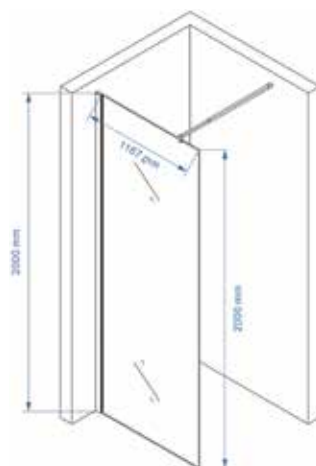

ex-101-P10

ex-101-P12

ex-101-S9

ex-101-S12

ex-101-B10

ex-101-B12

ex-101-S10

ex-101-S14

# NOBLESS

Nume	Cod	Lungime/Lățime mm	Înălțime mm	Imprimare	Preț (TVA inclus)
NOBLESS PURE	ex-101-P10	1000 / -	2000	✓	1745 lei
NOBLESS PURE	ex-101-P12	1200 / -	2000	✓	1930 lei
NOBLESS BLACK	ex-101-B10	1000 / -	2000	-	1340 lei
NOBLESS BLACK	ex-101-B12	1200 / -	2000	-	1430 lei
NOBLESS SILVER	ex-101-S9	900 / -	2000	-	1080 lei
NOBLESS SILVER	ex-101-S10	1000 / -	2000	-	1165 lei
NOBLESS SILVER	ex-101-S12	1200 / -	2000	-	1255 lei
NOBLESS SILVER	ex-101-S14	1400 / -	2000	-	1430 lei