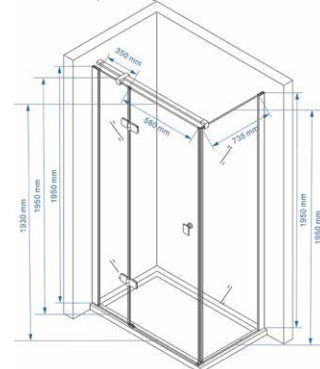

Prețul este calculat pentru un set cabină duș complet echipat: sticlă, profile, balamale, bare stabilizatoare, mânere, benzi magnetice. Nu include cădița.

ex-403-C88

Deschidere spre stânga

Deschidere spre dreapta

ex-403-C99

Deschidere spre stânga

Deschidere spre dreapta

ex-403-C101

Deschidere spre stânga

Deschidere spre dreapta

ex-404-C108

Deschidere spre stânga

Deschidere spre dreapta

ex-404-C128

Deschidere spre stânga

Deschidere spre dreapta