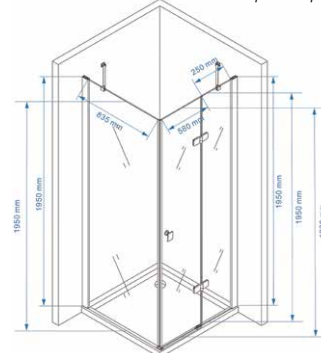

# CHEVALIER

Nume	Cod	Lungime / Lățime mm	Înălțime mm	Bară orizontala / colt	Preț (TVA inclus)
CHEVALIER	ex-403-C88	800 / 800	1950	✓	2640 lei
CHEVALIER	ex-403-C99	900 / 900	1950	✓	2720 lei
CHEVALIER	ex-403-C101	1000 / 1000	1950	✓	2810 lei
CHEVALIER	ex-404-C108	1000 / 800	1950	✓	2745 lei
CHEVALIER	ex-404-C128	1200 / 800	1950	✓	2870 lei

Prețul este calculat pentru un set cabină duș complet echipat: sticlă, profile, balamale, bare stabilizatoare, mânere, benzi magnetice. Nu include cădița.

ex-403-C88

Deschidere spre stânga

Deschidere spre dreapta

ex-403-C99

Deschidere spre stânga

Deschidere spre dreapta

ex-403-C101

Deschidere spre stânga

Deschidere spre dreapta

ex-404-C108

Deschidere spre stânga

Deschidere spre dreapta

ex-404-C128

Deschidere spre stânga

Deschidere spre dreapta