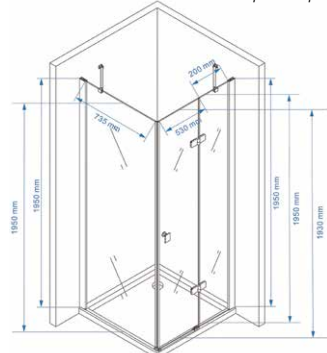

# CHEVALIER

Nume	Cod	Lungime / Lățime mm	Înălțime mm	Bară orizontala / colt	Preț (TVA inclus)
CHEVALIER	ex-403-C88	800 / 800	1950	✓	2640 lei
CHEVALIER	ex-403-C99	900 / 900	1950	✓	2720 lei
CHEVALIER	ex-403-C101	1000 / 1000	1950	✓	2810 lei
CHEVALIER	ex-404-C108	1000 / 800	1950	✓	2745 lei
CHEVALIER	ex-404-C128	1200 / 800	1950	✓	2870 lei

Prețul este calculat pentru un set cabină duș complet echipat: sticlă, profile, balamale, bare stabilizatoare, mânere, benzi magnetice. Nu include cădița.

ex-403-C88

Deschidere spre stânga

Deschidere spre dreapta