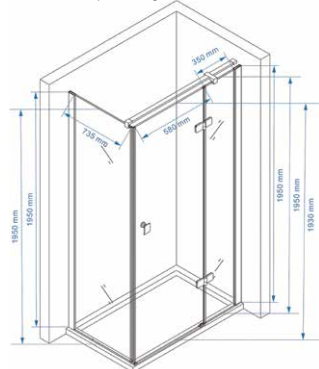

Prețul este calculat pentru un set cabină duș complet echipat: sticlă, profile, balamale, bare stabilizatoare, mânere, benzi magnetice. Nu include cădița.

ex-403-C88

Deschidere spre stânga

Deschidere spre dreapta

ex-403-C99

Deschidere spre stânga

Deschidere spre dreapta

ex-403-C101

Deschidere spre stânga

Deschidere spre dreapta

ex-404-C108

Deschidere spre stânga

Deschidere spre dreapta

ex-404-C128

Deschidere spre stânga

Deschidere spre dreapta