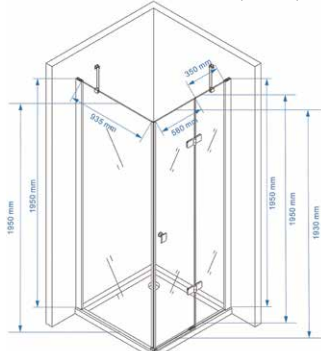

Prețul este calculat pentru un set cabină duș complet echipat: sticlă, profile, balamale, bare stabilizatoare, mânere, benzi magnetice. Nu include cădița.

ex-403-C88

Deschidere spre stânga

Deschidere spre dreapta

ex-403-C99

Deschidere spre stânga

Deschidere spre dreapta

ex-403-C101

Deschidere spre stânga

Deschidere spre dreapta

ex-404-C108

Deschidere spre stânga

Deschidere spre dreapta

ex-404-C128

Deschidere spre stânga

Deschidere spre dreapta