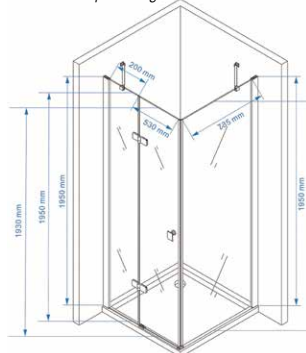

# CHEVALIER

Nume	Cod	Lungime / Lățime mm	Înălțime mm	Bară orizontala / colt	Preț (TVA inclus)
CHEVALIER	ex-403-C88	800 / 800	1950	✓	2640 lei
CHEVALIER	ex-403-C99	900 / 900	1950	✓	2720 lei
CHEVALIER	ex-403-C101	1000 / 1000	1950	✓	2810 lei
CHEVALIER	ex-404-C108	1000 / 800	1950	✓	2745 lei
CHEVALIER	ex-404-C128	1200 / 800	1950	✓	2870 lei

Prețul este calculat pentru un set cabină duș complet echipat: sticlă, profile, balamale, bare stabilizatoare, mânere, benzi magnetice. Nu include cădița.

ex-403-C88

Deschidere spre stânga

Deschidere spre dreapta

ex-403-C99

Deschidere spre stânga

Deschidere spre dreapta

ex-403-C101

Deschidere spre stânga

Deschidere spre dreapta

ex-404-C108

Deschidere spre stânga

Deschidere spre dreapta

ex-404-C128

Deschidere spre stânga

Deschidere spre dreapta