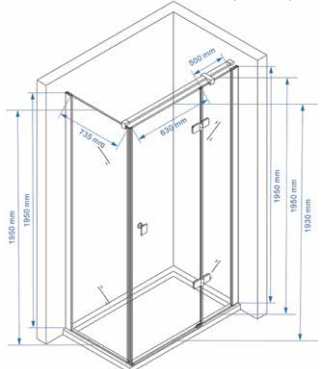

Prețul este calculat pentru un set cabină duș complet echipat: sticlă, profile, balamale, bare stabilizatoare, mânere, benzi magnetice. Nu include cădița.

ex-403-C88

Deschidere spre stânga

Deschidere spre dreapta

ex-403-C99

Deschidere spre stânga

Deschidere spre dreapta

ex-403-C101

Deschidere spre stânga

Deschidere spre dreapta

ex-404-C108

Deschidere spre stânga

Deschidere spre dreapta

ex-404-C128

Deschidere spre stânga

Deschidere spre dreapta