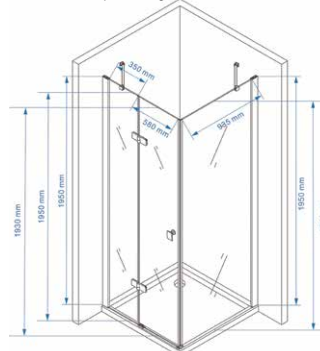

Prețul este calculat pentru un set cabină duș complet echipat: sticlă, profile, balamale, bare stabilizatoare, mânere, benzi magnetice. Nu include cădița.

ex-403-C88

Deschidere spre stânga

Deschidere spre dreapta

ex-403-C99

Deschidere spre stânga

Deschidere spre dreapta

ex-403-C101

Deschidere spre stânga

Deschidere spre dreapta

ex-404-C108

Deschidere spre stânga

Deschidere spre dreapta

ex-404-C128

Deschidere spre stânga

Deschidere spre dreapta