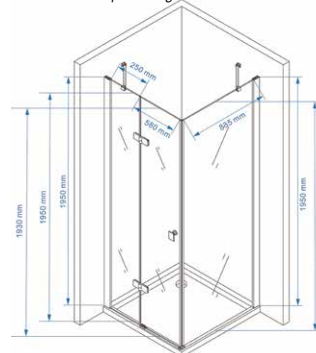

# CHEVALIER

Nume	Cod	Lungime / Lățime mm	Înălțime mm	Bară orizontala / colt	Preț (TVA inclus)
CHEVALIER	ex-403-C88	800 / 800	1950	✓	2640 lei
CHEVALIER	ex-403-C99	900 / 900	1950	✓	2720 lei
CHEVALIER	ex-403-C101	1000 / 1000	1950	✓	2810 lei
CHEVALIER	ex-404-C108	1000 / 800	1950	✓	2745 lei
CHEVALIER	ex-404-C128	1200 / 800	1950	✓	2870 lei

Prețul este calculat pentru un set cabină duș complet echipat: sticlă, profile, balamale, bare stabilizatoare, mânere, benzi magnetice. Nu include cădița.

ex-403-C88

Deschidere spre stânga

Deschidere spre dreapta

ex-403-C99

Deschidere spre stânga

Deschidere spre dreapta

ex-403-C101

Deschidere spre stânga

Deschidere spre dreapta

ex-404-C108

Deschidere spre stânga

Deschidere spre dreapta

ex-404-C128

Deschidere spre stânga

Deschidere spre dreapta